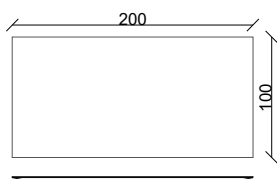

Piano Astoria in Noce

V.3 - 89

Astoria with Walnut top

Descrizione piano

Il piano Astoria realizzato in MDF impiallacciato noce spessore 4.0 si contraddistingue per l'eleganza e l'essenzialità del suo disegno.

Top's description

Top Astoria made in MDF veneered walnut thickness 4.0 stands out for its elegance and essential design.

Spessore | Thickness

4.0

Dimensioni massime:
Overall dimensions:

L 300 P 110 max

**Non realizzabile fuori misura.
Only standard dimensions available.**

**Questo tavolo non è munito di
allunghe e predisposizioni.
This table is not equipped with
extensions supplies.**

Bordo
Edge