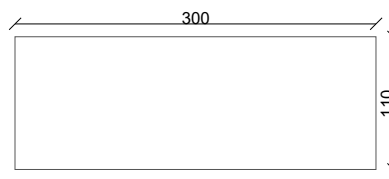

Piano Astoria in Noce

V.3 - 89

Astoria with Walnut top

Descrizione piano

Il piano Astoria realizzato in MDF impiallacciato noce spessore 4.0 si contraddistingue per l'eleganza e l'essenzialità del suo disegno.

Top's description

Top Astoria made in MDF veneered walnut thickness 4.0 stands out for its elegance and essential design.

Spessore | Thickness

4.0

Dimensioni massime:
Overall dimensions:

L 300 P 110 max

**Non realizzabile fuori misura.
Only standard dimensions available.**

**Questo tavolo non è munito di
allunghe e predisposizioni.
This table is not equipped with
extensions supplies.**

Bordo
Edge