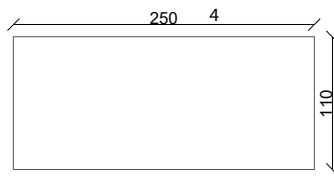

Piano Astoria in Noce

V.3 - 89

Astoria with Walnut top

Descrizione piano

Il piano Astoria realizzato in MDF impiallacciato noce spessore 4.0 si contraddistingue per l'eleganza e l'essenzialità del suo disegno.

Top's description

Top Astoria made in MDF veneered walnut thickness 4.0 stands out for its elegance and essential design.

Spessore | Thickness

4.0

Dimensioni massime:
Overall dimensions:

L 300 P 110 max

**Non realizzabile fuori misura.
Only standard dimensions available.**

**Questo tavolo non è munito di
allunghe e predisposizioni.
This table is not equipped with
extensions supplies.**

Bordo
Edge